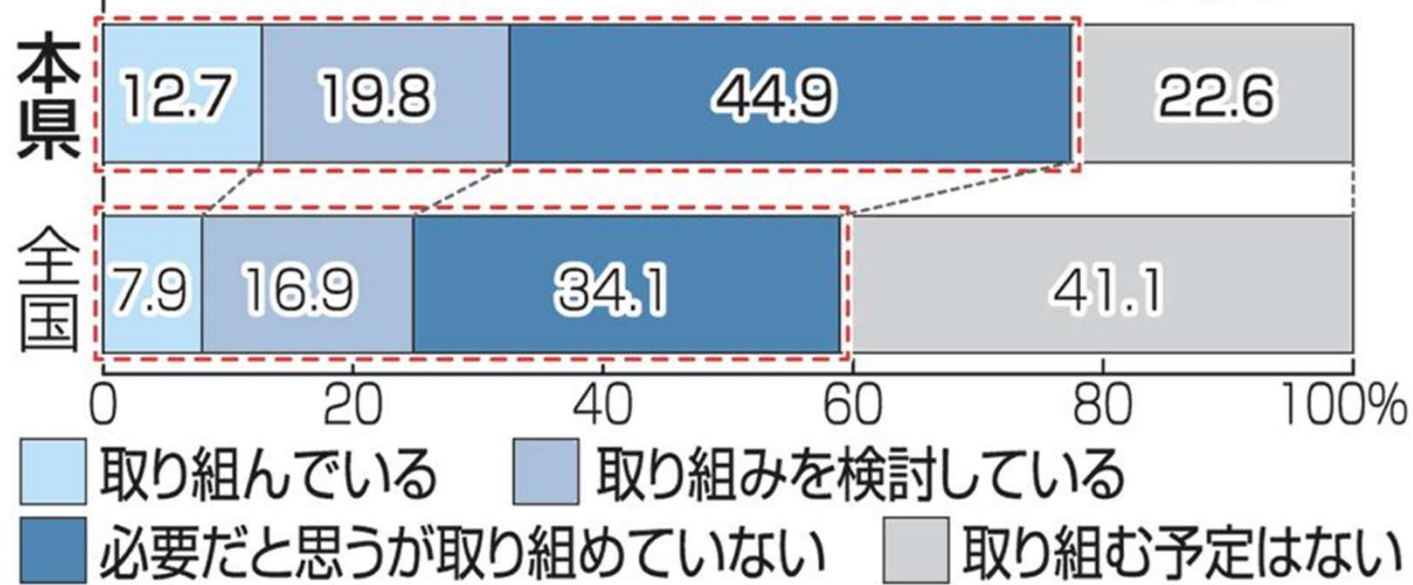

3組 4班

☺ 雪の悩み解決! ☺

県内企業のDX推進の取り組み状況

※全国は中小企業基盤整備機構調査から引用

○必要と考えている中小企業

全国 59% 青森県 77%

※DX(デジタルトランスフォーメーション)

- デジタル技術を浸透させることで人々の生活をより良いものへと変革すること
- 既存の価値観や枠組みに革命をもたらすもの

～DXの例～

- ・ AI家電
- ・ セルフレジ
- ・ 配車サービス
- ・ フードデリバリーサービスなど

Snowily

〇雪捨てスポット

 のマークをタップ!!
→ 雪捨てスポットの確認
ができる!!

○除雪中の場所

のマークが除雪中の場所を表している!!

マークがあるところは避けて通行しよう!!

〇口コ≡

除雪の情報を
共有!!

雪道の現状をい
ち早く確認でき
る!!

○除雪予定

順番	場所	時刻
1	ガーラタウン前	23:30
2	新青森駅前	24:00

・この画面では除雪予定を表示!!

・夜勤、早朝出勤の方などに役立つ!!

○その他の機能